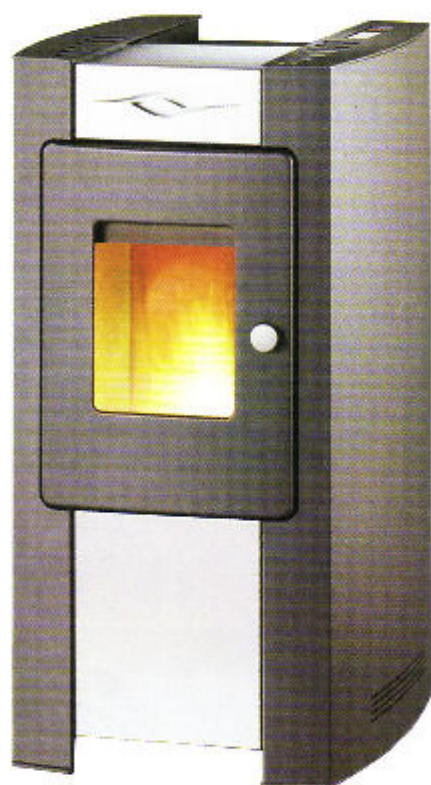

www.naturenergi.se

Pellets-kaminerna IWABO Memo & Premio

IWABO Memo & Premio är två kvalitetskaminer tillverkade i Österrike.

Kaminerna arbetar utan bläsande fläkt, vilket gör att de är extremt tystgående. Värmen distribueras genom kaminens värmeupptagande membran. Memo & Premio styrs genom termostat, timer eller genom uppringt modem*.

**För dig som inte
nöjer dig med annat
än det bästa!**

* modem är ett tillbehör.

IWABO Memo

Spar upp till 70% av din uppvärmningskostnad!