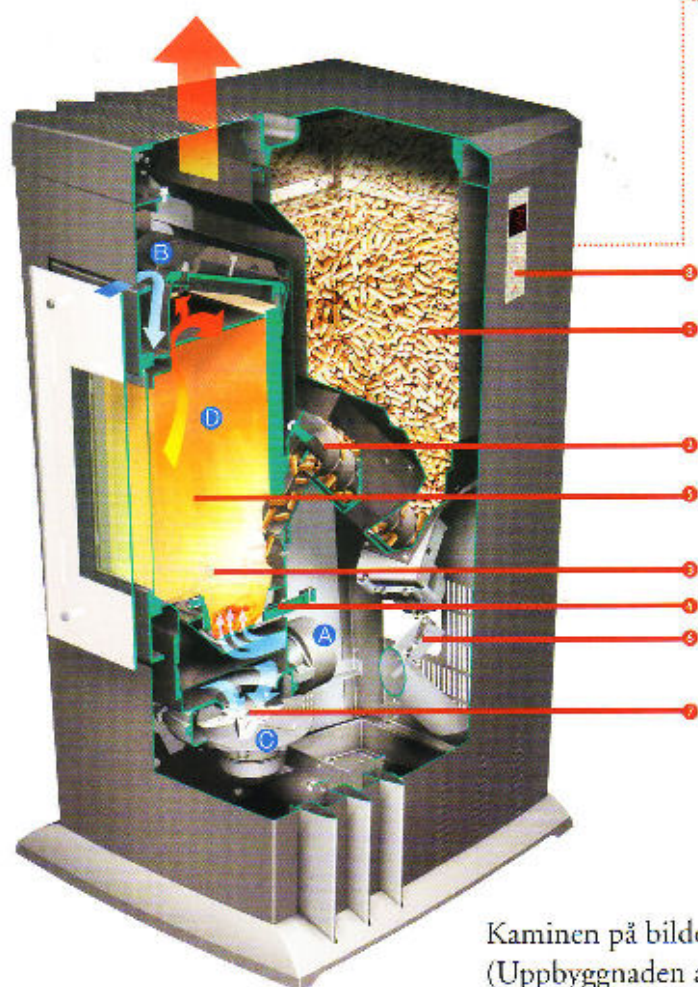

1. 1 Pellets lager
2. 2 Automatisk akruvmatning till förbränningsenhet.
3. 3 Högeffektiv och CO₂ neutral förbränning inledd av automatisk tändning.
4. 4 Tändelement.
5. 5 Luftmängden styrs av patenterad volym sensor för optimal förbränning.
6. 6 Optimerad rökgasstyrning med utlöslörtsel.
7. 7 Ufströmmen styrs över frongaset för att hålla det rent från boäggnigar.
8. 8 Rökgaserna styrs ut genom skorstenen med hjälp av en rökgasfläkt.
9. 9 Den bakvärme värmen kan regleras genom 3 alternativ. Genom att reglera värdena på kontrollpanelen.
10. 10 Genom RIKA pelletkontroll system med extern termostat (tillbehör) och timer.
11. 11 Genom RIKA "telecontrol system" kopplat till mobil eller stationär telefon (tillbehör).
12. 12 Du startar eller stoppar kaminen med ett enkelt telefonsamtal.

Kaminen på bilden visar Premio i genomskärning (Uppbyggnaden av Memo är likadan).

Naturenergi Iwabo AB

Björnnäsvägen 25
SE-823 30 KILAFORS, Sweden
Tel 0278-63 64 30
Fax 0278-63 64 40
Region nord 0278-63 64 33
Region mitt/syd 0171-533 40
Region syd/mitt 0491-76 86 40
info@naturenergi.se
www.naturenergi.se

ÅTERFÖRSÄLJARE: